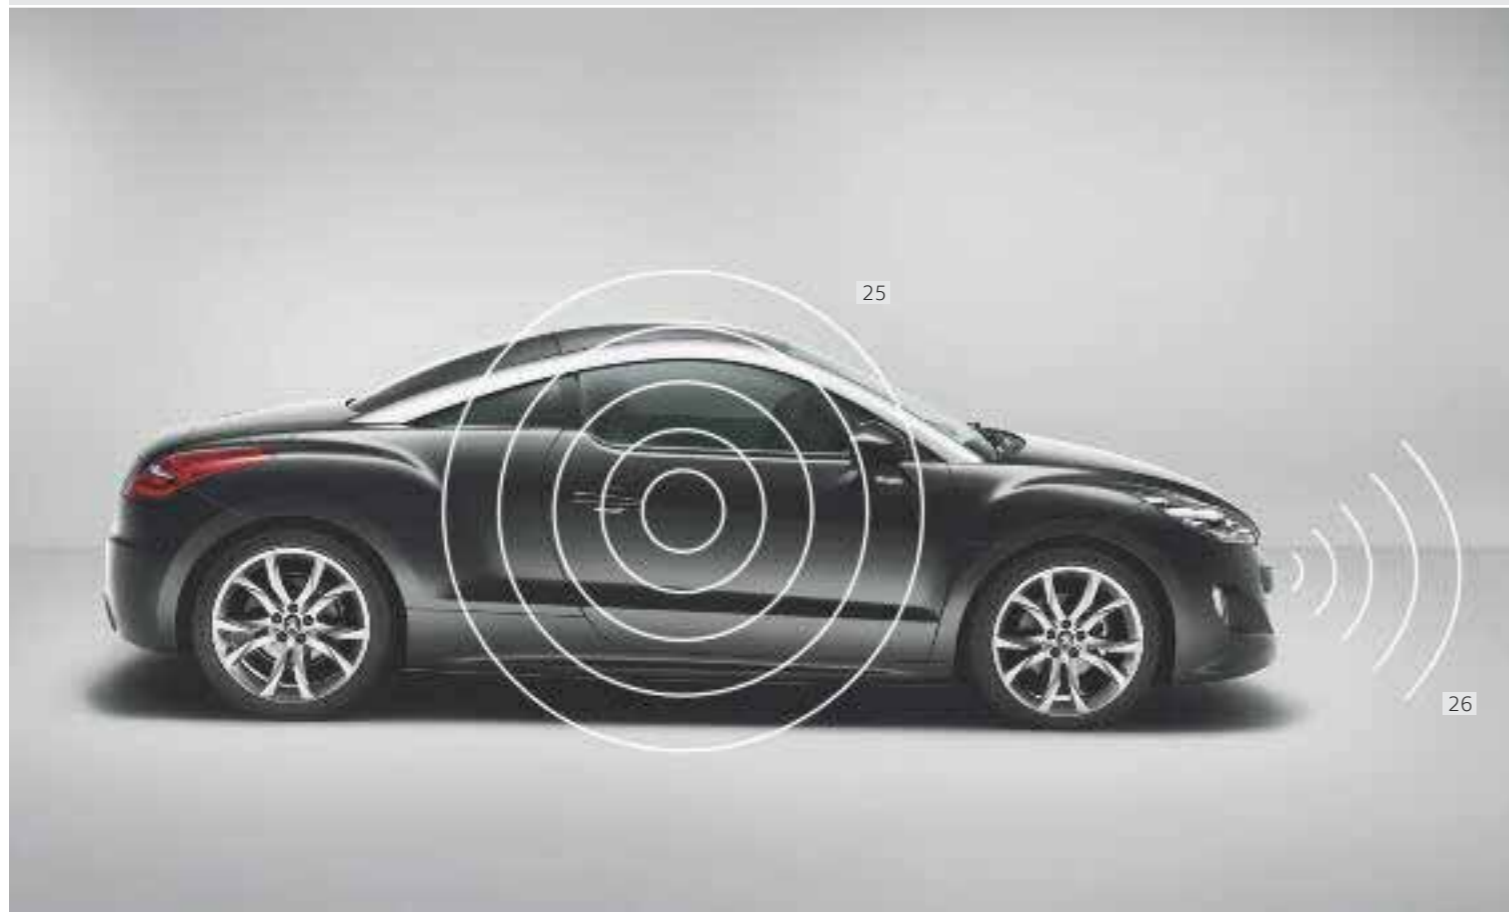

VEEL ROHKEM TURVALISUST

Teil on piisavalt põhjusi paigaldada oma RCZ'ile nii palju turvavarustust, kui soovite : kaitse varguse ja sissemurdmise vastu, teie ja kaasreisijate turvalisus, mugavam juhtimine...

25 Alarm

See mikrolaineanduriga alarm kaitseb teie RCZ'i sissemurdmise ja varguse eest.

26 Heliga parkimisabisüsteem ees

See elektrooniline süsteem on suureks abiks edasikäigul manööverdades. Süsteem võimaldab esimeses kaitserauas asuvate takistusandurite abil tuvastada enamiku takistustest, mille vastu sõiduk pörkuda võib.