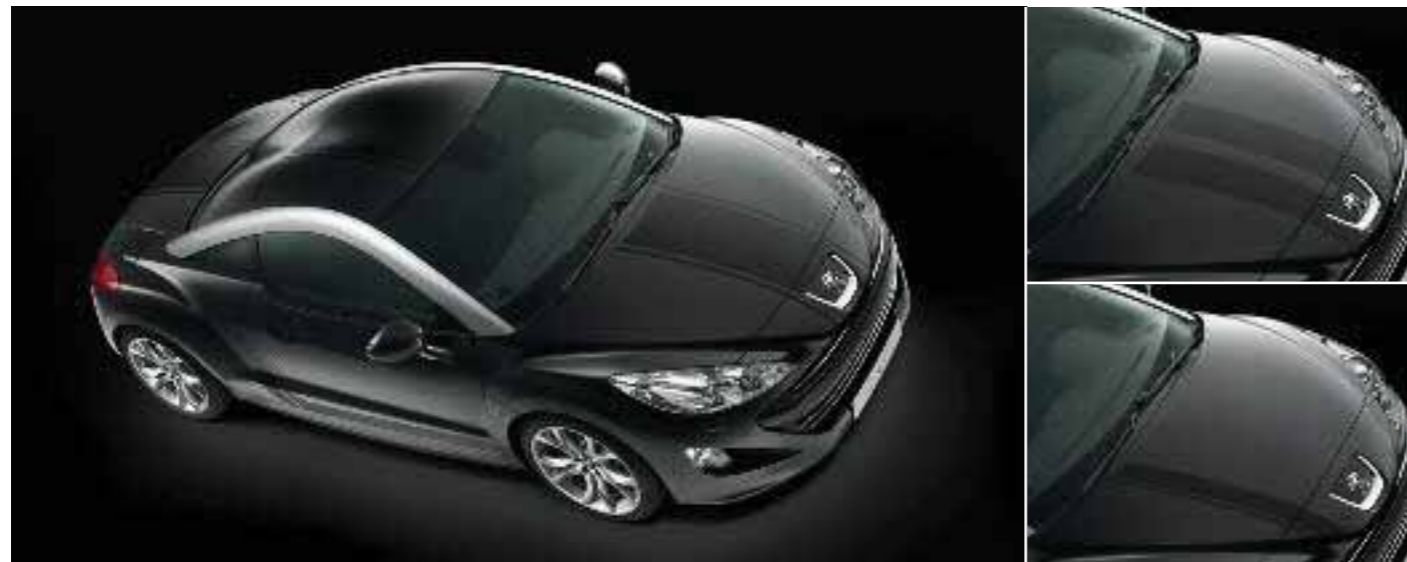

VÕIMENDAGE OMA RCZ'i STIILI

12. Käigukangi nupud

Lisavad RCZ'i salongile sportliku ja väljapeetud välimuse*

13. Kere isikupärastavad detailid*

Võite proovida julgemat ja sportlikumat stiili, valides mattides toonides kleebiste seast endale sobivad. Saadaval on kolme tüüpi kleebiseid kogu kere jaoks, mis annavad Teie RCZ'ile igast küljest vaadatuna dünaamilisema, atleetlikuma ja isikupärasema ilme.

*Saadaval 2010. aasta teisel poolel.